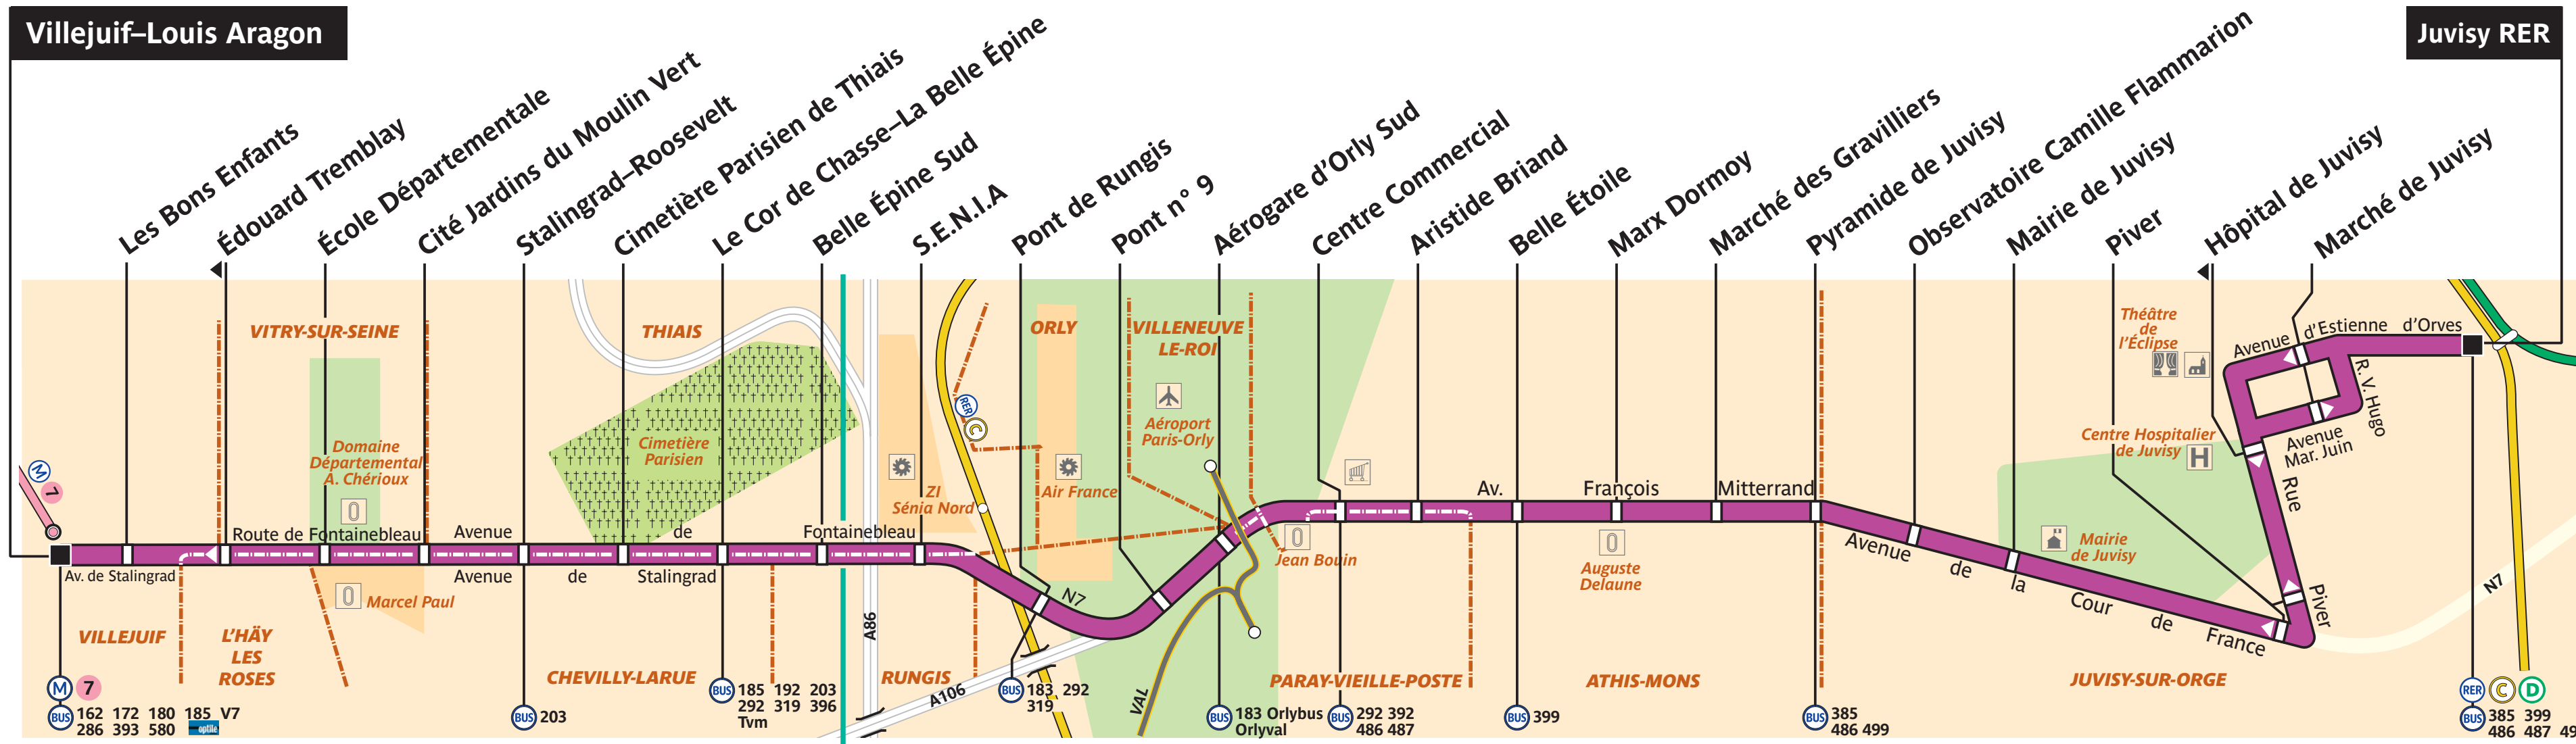

285

service clientèle 32 46
du lundi au vendredi de 7 à 21 h
et de 9 à 17 h les samedis, dimanches et jours fériés

Villejuif-Louis Aragon

Juvisy RER

VILLEJUIF
M 7
BUS 162 172 180 185 V7
286 393 580 optilia

CHEVILLY-LARUE
BUS 203
BUS 185 192 203
292 319 396 Tvm

RUNGIS
BUS 183 292
319 VAL

PARAY-VIEILLE-POSTE
BUS 183 Orlybus
292 392
486 487

ATHIS-MONS
BUS 399

JUVISY-SUR-ORGE
BUS 385 486 499

Juvisy RER
RER C D
BUS 385 399
486 487 499

ZONE TARIFAIRE 3

ZONE TARIFAIRE 4