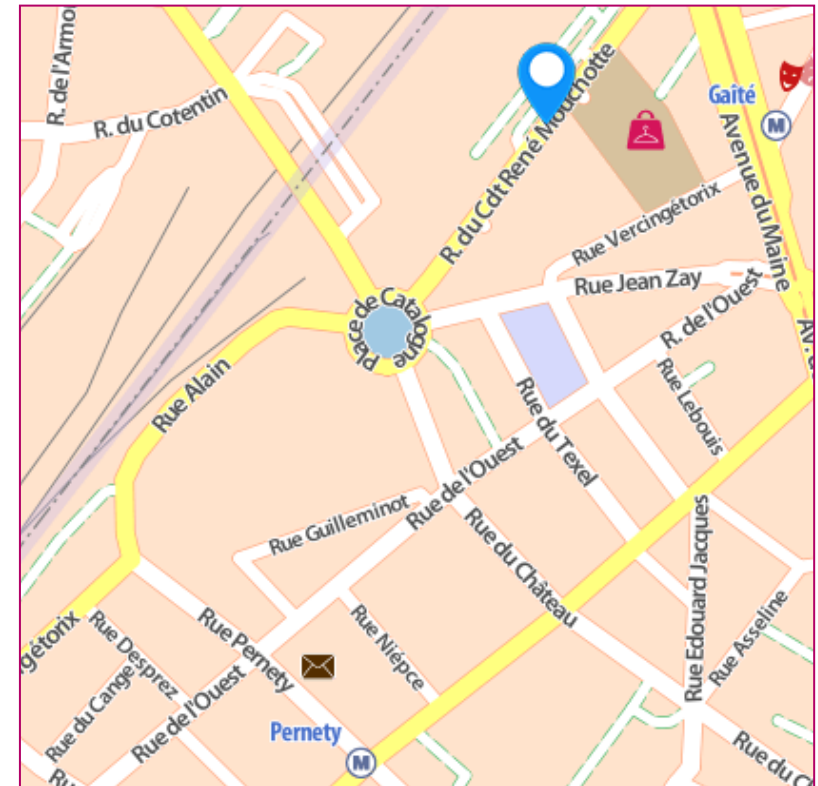

## PLAN DE QUARTIER LOCAL AREA MAP

### PARIS

Arrêt / Bus stop: **La Motte Picquet**

Adresse / Address : 88 avenue de Suffren

Accès Métro / Access by subway : **Métro : 6-8-10**

### PARIS

Arrêt / Bus stop : **Gare Montparnasse**

Adresse / Address : Rue du Commandant Mouchotte

Accès Métro ou gare SNCF / Access by subway or railway station :  
Porte/Exit Océane