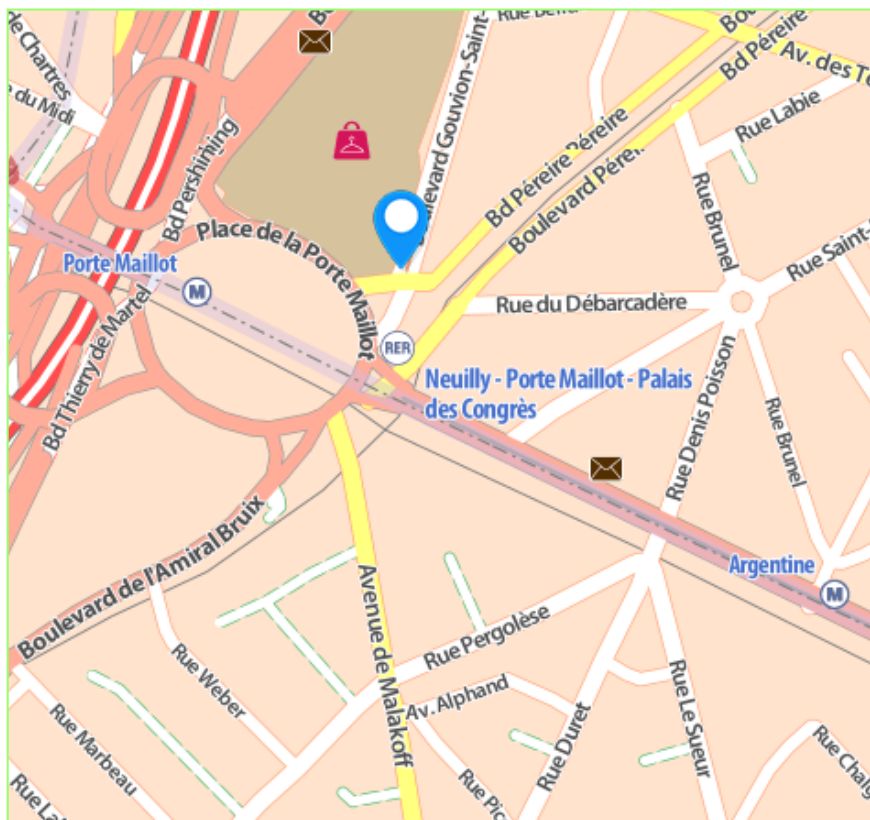

Adresse / Address : 16 – 20 rue Avenue de Suffren

Accès Métro / Access by subway : RER C – Métro : 6

Suivre fléchage / Follow the arrows « Le Bus Direct »

2

CDG AEROPORT ↔ PARIS

PLAN DE QUARTIER LOCAL AREA MAP

PARIS

Arrêt / Bus stop: Tocabéro

Adresse / Address : 10 Place du Trocadéro - Entre Av d'Eylau et Av Georges Mandel

Accès Métro / Access by subway : Métro : 6-9

PLAN DE QUARTIER LOCAL AREA MAP

PARIS

Arrêt / Bus Stop: Étoile/Champs-Élysées

Adresse / Address : 1 Avenue Carnot

Accès Métro / Access By Subway : RER A – Métro : 1-2-6

Suivre Fléchage / Follow The Arrows « Le Bus Direct »

2

CDG AEROPORT ↔ PARIS

PLAN DE QUARTIER LOCAL AREA MAP

PARIS

Arrêt / Bus stop : **Porte Maillot**

Adresse / Address : 66 Bd Gouvion St-Cyr – Face à l'hôtel Méridien

Accès Métro / Acces by subway : **RER C – Métro 1**

Suivre fléchage / Follow the arrows « Le Bus Direct »

PLAN DU TERMINAL TERMINAL MAP

ROISSY CDG