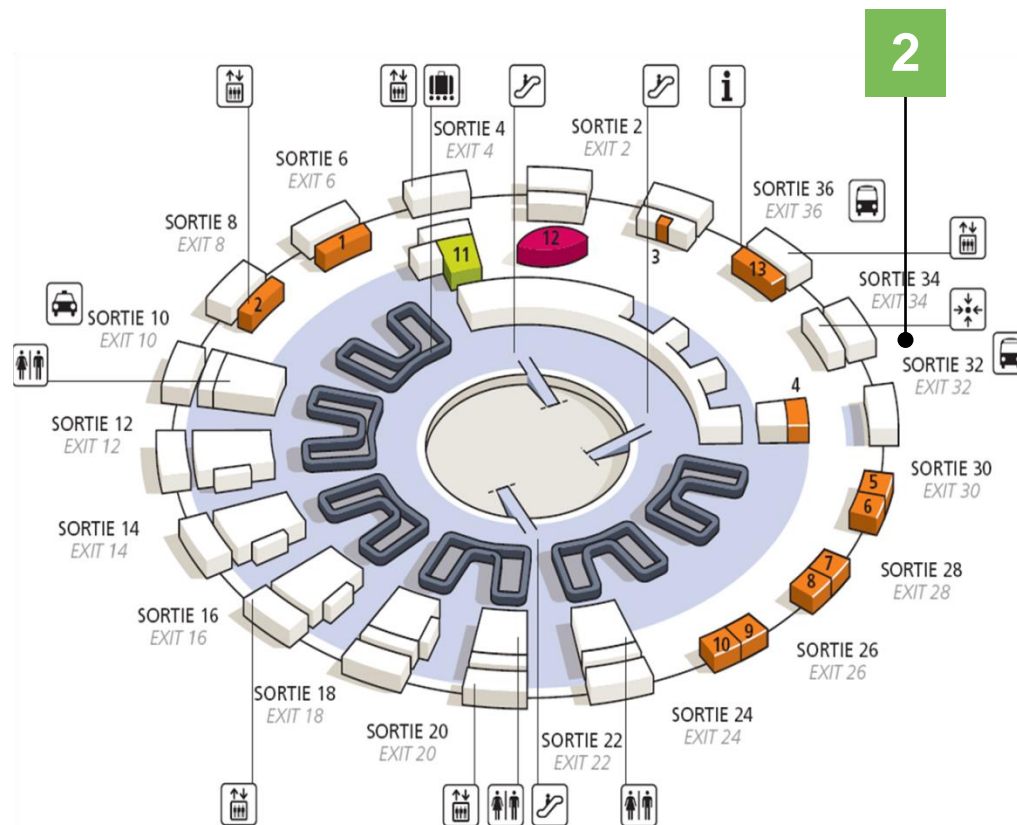

Adresse / Address : 66 Bd Gouvion St-Cyr – Face à l'hôtel Méridien

Accès Métro / Acces by subway : **RER C – Métro 1**

Suivre fléchage / Follow the arrows « Le Bus Direct »

PLAN DU TERMINAL TERMINAL MAP

ROISSY CDG

Arrêt / Bus stop : **Terminal 1**

Accès / Access : Niveau Arrivées / Arrivals level – Sortie / Exit 32

2

CDG AEROPORT ↔ PARIS

PLAN DES TERMINAUX MAPS TERMINALS

ROISSY CDG

Arrêt / Bus stop : **Terminal 2B - 2D**