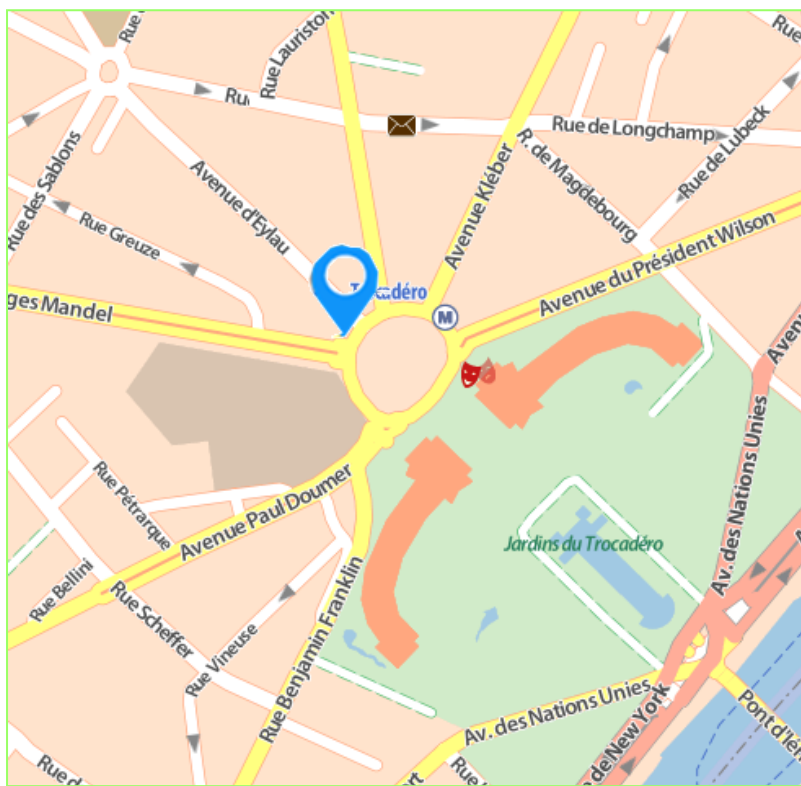

CDG Terminal 1
Porte / Gate 32

CDG Terminal 2B-2D
Porte / Gate D14

CDG Terminal 2A-2C
Porte / Gate C10

CDG Terminal 2E-2F
Porte / Gate E8 ou F9

**LE-BUS
DIRECT**

PLAN DE QUARTIER LOCAL AREA MAP

PARIS

Arrêt / Bus stop: Tour Eiffel

Adresse / Address : 16 – 20 rue Avenue de Suffren

Accès Métro / Access by subway : RER C – Métro : 6

Suivre fléchage / Follow the arrows « Le Bus Direct »

2

CDG AEROPORT ↔ PARIS

PLAN DE QUARTIER LOCAL AREA MAP

PARIS

Arrêt / Bus stop: Tocabéro

Adresse / Address : 10 Place du Trocadéro - Entre Av d'Eylau et Av Georges Mandel

Accès Métro / Access by subway : Métro : 6-9

PLAN DE QUARTIER LOCAL AREA MAP

PARIS

Arrêt / Bus Stop: Étoile/Champs-Élysées

Adresse / Address : 1 Avenue Carnot

Accès Métro / Access By Subway : RER A – Métro : 1-2-6

Suivre Fléchage / Follow The Arrows « Le Bus Direct »

2

CDG AEROPORT ↔ PARIS

PLAN DE QUARTIER LOCAL AREA MAP

PARIS

Arrêt / Bus stop : **Porte Maillot**