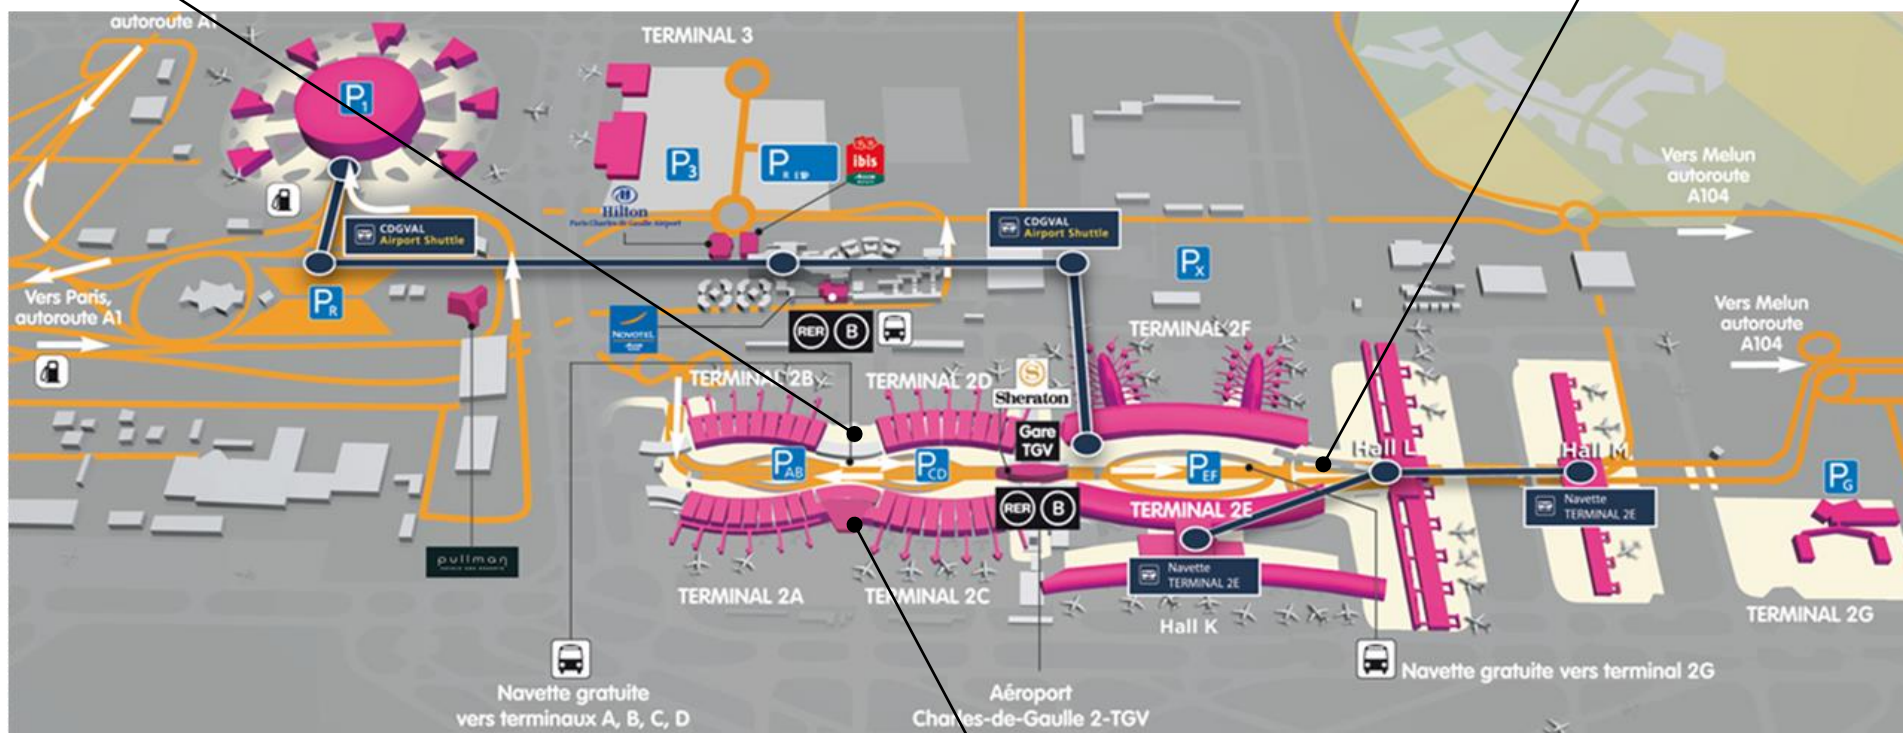

Adresse / Address : 16 – 20 rue Avenue de Suffren

Accès Métro / Access by subway : RER C – Métro : 6

Suivre fléchage / Follow the arrows « Le Bus Direct »

2

CDG AEROPORT ↔ PARIS

PLAN DE QUARTIER LOCAL AREA MAP

Adresse / Address : 1 Avenue Carnot

Accès Métro / Access By Subway : RER A – Métro : 1-2-6

Suivre Fléchage / Follow The Arrows « Le Bus Direct »

2

CDG AEROPORT ↔ PARIS

PLAN DE QUARTIER LOCAL AREA MAP

PARIS

Arrêt / Bus stop : **Porte Maillot**

Arrêt / Bus stop : **Terminal 1**

Accès / Access : Niveau Arrivées / Arrivals level – Sortie / Exit 32

2

CDG AEROPORT ↔ PARIS

PLAN DES TERMINAUX MAPS TERMINALS

ROISSY CDG

Arrêt / Bus stop : **Terminal 2B - 2D**

Accès / Access : Sortie / Exit D14

ROISSY CDG

Arrêt / Bus stop : **Terminal 2E - 2F**

Accès / Access : Sortie / Exit E8 – F9

ROISSY CDG

Arrêt / Bus stop : **Terminal 2A - 2C**

Accès / Access : Sortie / Exit C10