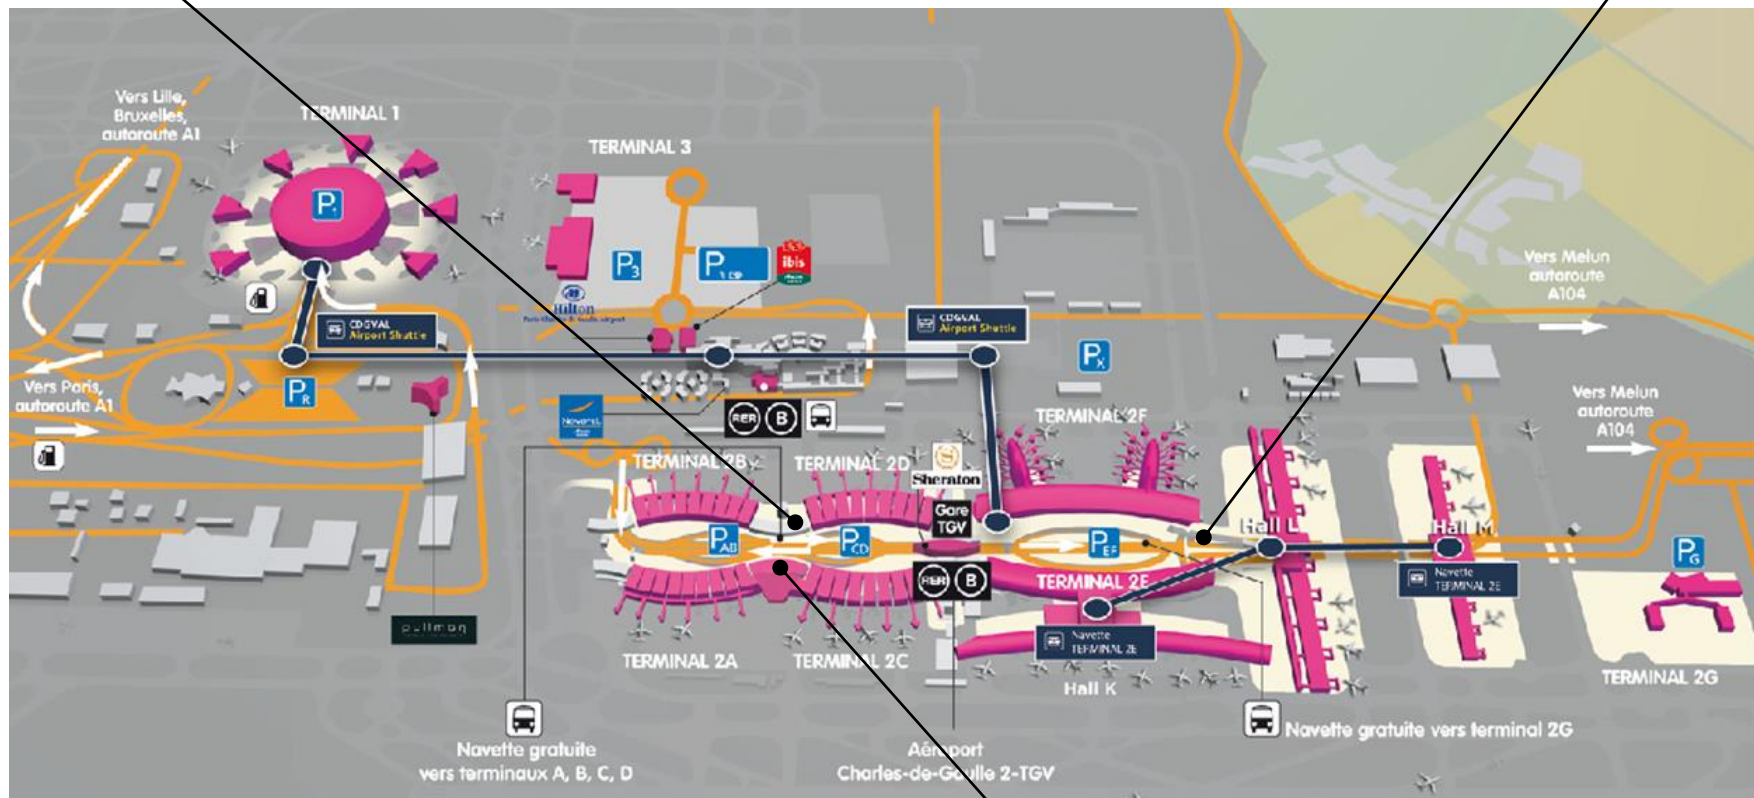

Gare de Lyon
20 Bd Diderot

Gare Montparnasse
14 Rue du Commandant
Mouchotte

**LE-BUS
DIRECT**

PLAN DE QUARTIER LOCAL AREA MAP

PARIS

Arrêt / Bus stop : Gare Montparnasse

Adresse / Address : Rue du Commandant Mouchotte

Accès Métro ou gare SNCF / Access by subway or railway station :
Porte Océane / Exit Porte Océane

CDG AEROPORT ↔ PARIS

PLAN DE QUARTIER LOCAL AREA MAP

PARIS

Arrêt / Bus stop : **Gare de Lyon**

Adresse / Address : 20 bis, Bd Diderot

ROISSY CDG

Arrêt / Bus stop : **Terminal 2B - 2D**

Accès / Access : Sortie / Exit D14

PLAN DES TERMINAUX MAPS TERMINALS

ROISSY CDG

Arrêt / Bus stop : **Terminal 2E - 2F**

Accès / Access : Sortie / Exit E8 – F9

ROISSY CDG

Arrêt / Bus stop : **Terminal 2A - 2C**

Accès / Access : Sortie / Exit C10