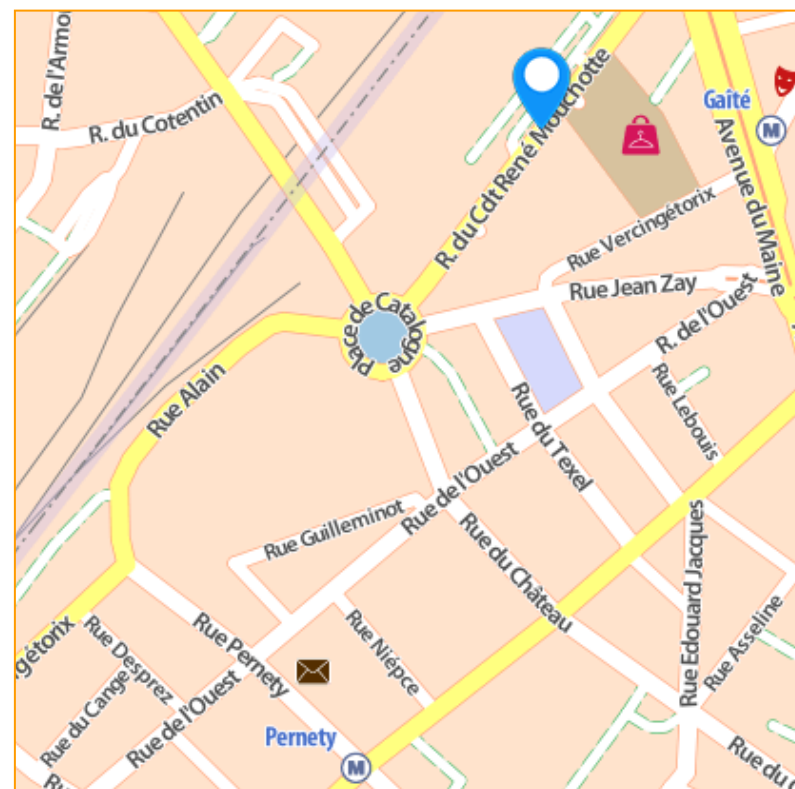

Gare de Lyon
20 Bd Diderot

Gare Montparnasse
14 Rue du Commandant
Mouchotte

**LE-BUS
DIRECT**

PLAN DE QUARTIER LOCAL AREA MAP

PARIS

Arrêt / Bus stop : Gare Montparnasse

Adresse / Address : Rue du Commandant Mouchotte

Accès Métro ou gare SNCF / Access by subway or railway station :
Porte Océane / Exit Porte Océane

CDG AEROPORT ↔ PARIS

PLAN DE QUARTIER LOCAL AREA MAP

PARIS

Arrêt / Bus stop : **Gare de Lyon**

Adresse / Address : 20 bis, Bd Diderot