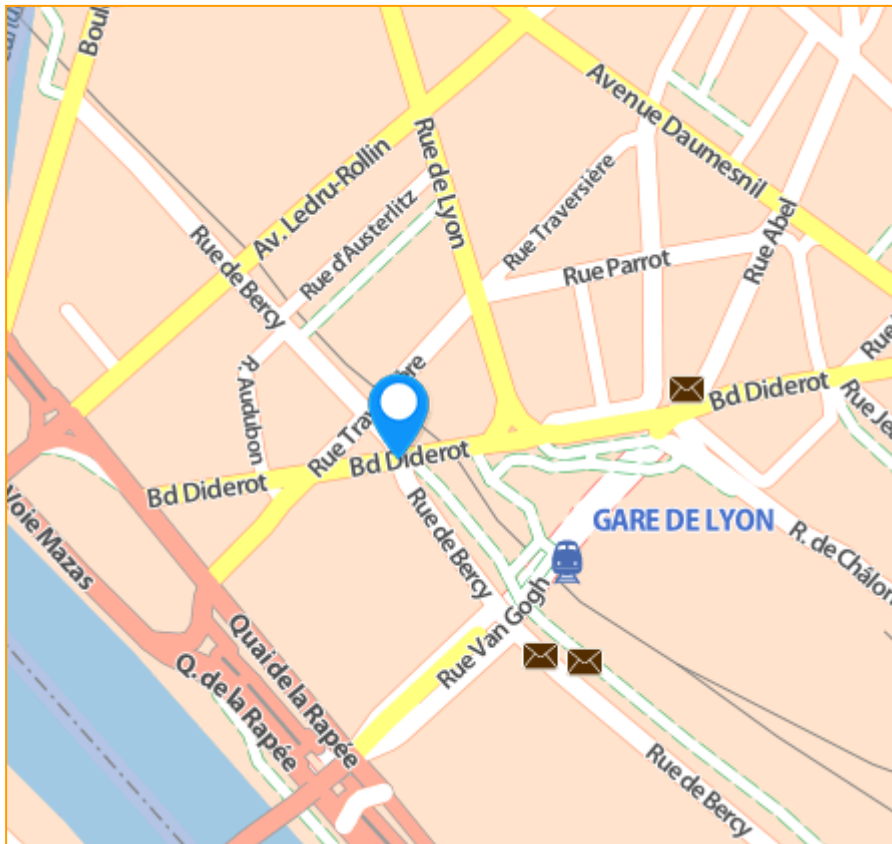

Gare de Lyon
20 Bd Diderot

Gare Montparnasse
14 Rue du Commandant
Mouchotte

**LE-BUS
DIRECT**

PLAN DE QUARTIER LOCAL AREA MAP

PARIS

Arrêt / Bus stop : Gare Montparnasse

Adresse / Address : Rue du Commandant Mouchotte

Accès Métro ou gare SNCF / Access by subway or railway station :
Porte Océane / Exit Porte Océane

CDG AEROPORT ↔ PARIS

PLAN DE QUARTIER LOCAL AREA MAP

PARIS

Arrêt / Bus stop : **Gare de Lyon**

Adresse / Address : 20 bis, Bd Diderot

Accès Métro / Access by subway : Sortie 1 / Exit 1

PLAN DU TERMINAL TERMINAL MAP

ROISSY CDG

Arrêt / Bus stop : **Terminal 1**

Accès / Access : Niveau Arrivées / Arrivals level – Sortie / Exit 32

CDG AEROPORT ↔ PARIS