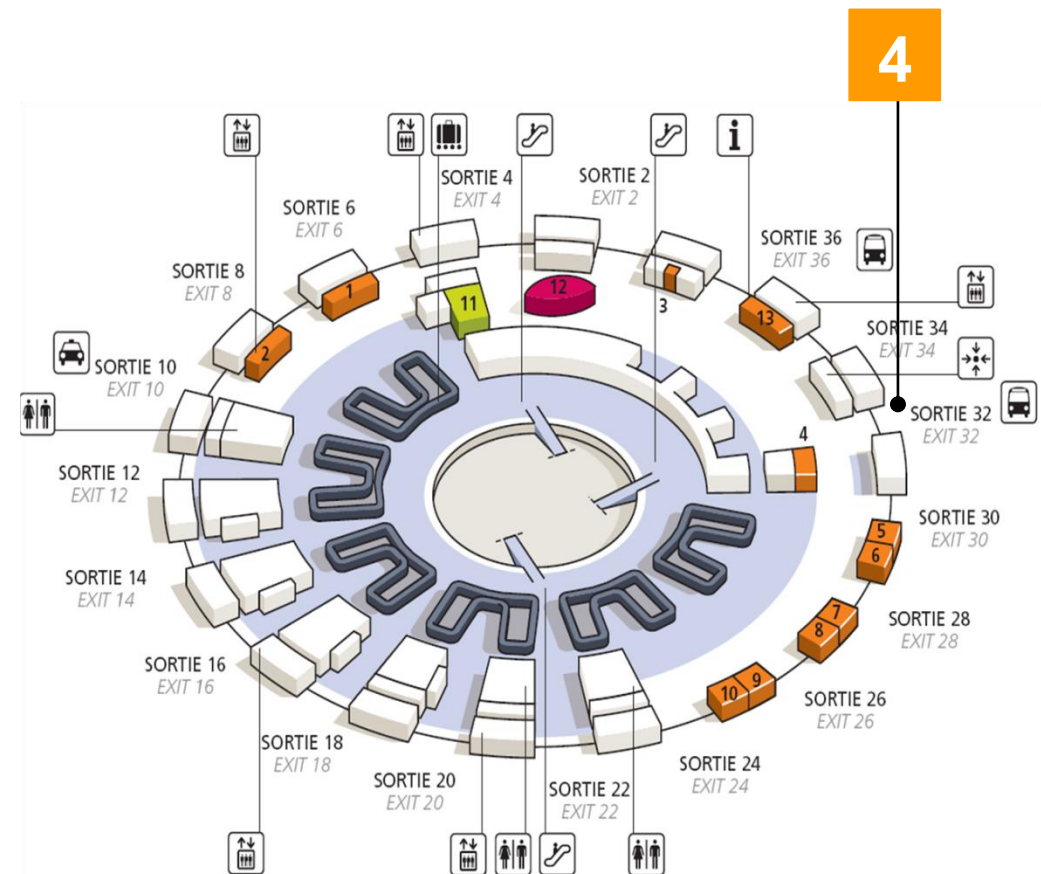

Accès Métro / Access by subway : Sortie 1 / Exit 1

PLAN DU TERMINAL TERMINAL MAP

ROISSY CDG

Arrêt / Bus stop : **Terminal 1**

Accès / Access : Niveau Arrivées / Arrivals level – Sortie / Exit 32

CDG AEROPORT ↔ PARIS